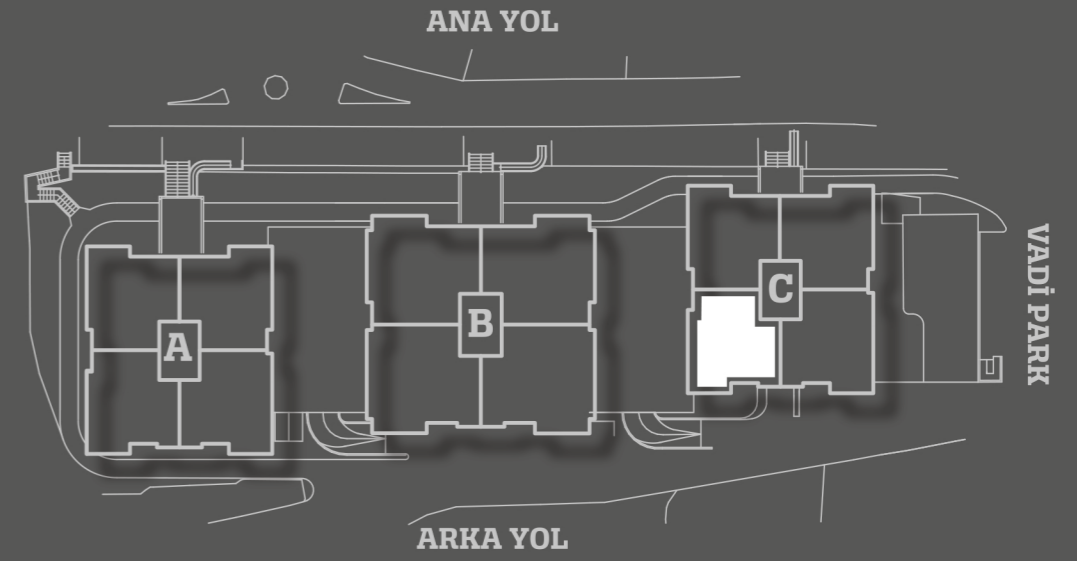

4+1

C Blok
Daire
No: 22

1. Salon	51,35 m ²	10. Yatak Odası	23,30 m ²
2. Mutfak	21,05 m ²	11. Yatak Odası Banyosu	7,25 m ²
3. Ebeveyn Yatak Odası	27,50 m ²	12. Misafir Wc	5,15 m ²
4. Giyinme Odası	11,50 m ²	13. Portmanto	5,80 m ²
5. Ebeveyn Banyo	6,15 m ²	14. Giriş Holü	22,30m ²
6. Yatak Odası	14,35 m ²	15. Çamaşır Odası	3,20 m ²
7. Yatak Odası Banyosu	4,65 m ²	16. Koridor	3,95 m ²
8. Yatak Odası	16,40 m ²	17. Balkon	39,65 m ²
9. Yatak Odası Banyosu	5,35 m ²	18. Balkon	5,80 m ²

Toplam Daire Alanı : 301,52 m²

ACAR VADI
CEPHE ŞEMASI

A-BLOK

B-BLOK

C-BLOK

COLISEUM / UĞUR PARK

ACAR VADI
A/B/C BLOK OTOYOL ve DEPO ALANLARI

DAİRE OTOYOL NO : 22
DAİRE DEPO NO : 22