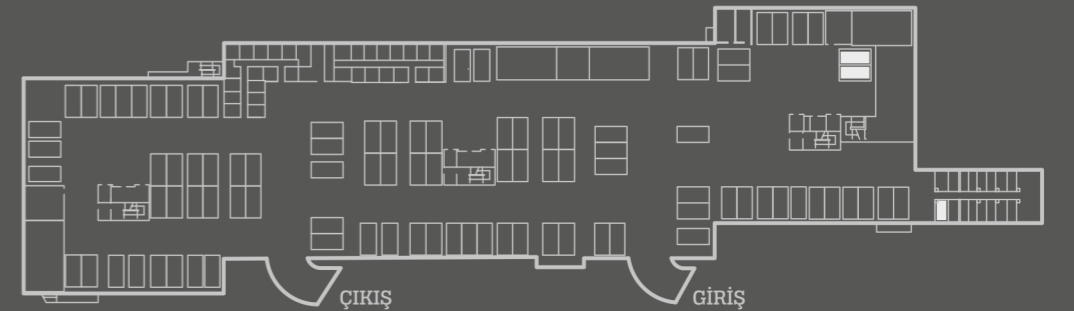

4+1

C Blok
Daire
No: 22

1. Salon	51,35 m ²	10. Yatak Odası	23,30 m ²
2. Mutfak	21,05 m ²	11. Yatak Odası Banyosu	7,25 m ²
3. Ebeveyn Yatak Odası	27,50 m ²	12. Misafir Wc	5,15 m ²
4. Giyinme Odası	11,50 m ²	13. Portmanto	5,80 m ²
5. Ebeveyn Banyo	6,15 m ²	14. Giriş Holü	22,30m ²
6. Yatak Odası	14,35 m ²	15. Çamaşır Odası	3,20 m ²
7. Yatak Odası Banyosu	4,65 m ²	16. Koridor	3,95 m ²
8. Yatak Odası	16,40 m ²	17. Balkon	39,65 m ²
9. Yatak Odası Banyosu	5,35 m ²	18. Balkon	5,80 m ²

Toplam Daire Alanı : 301,52 m²

ACAR VADI
CEPHE ŞEMASI

A-BLOK

B-BLOK

C-BLOK

COLISEUM / UĞUR PARK

ACAR VADI
A/B/C BLOK OTOYOL ve DEPO ALANLARI

DAİRE OTOYOL NO : 22
DAİRE DEPO NO : 22