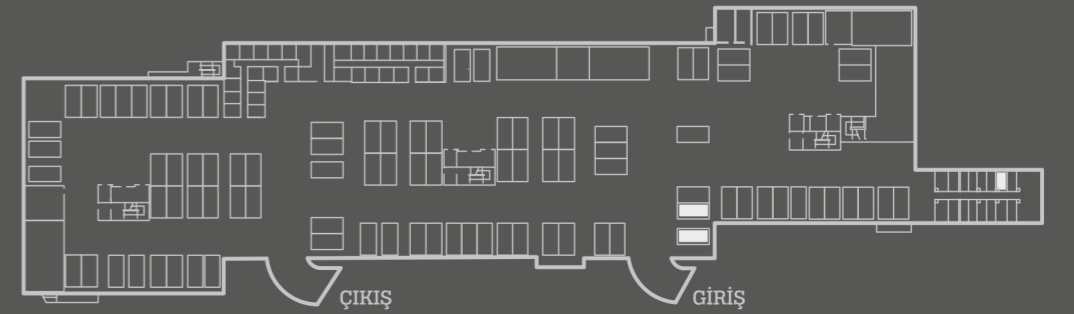

4+1

C Blok
Daire
No: 13

1. Salon	51,50 m ²	10. Yatak Odası	23,30 m ²
2. Mutfak	21,05 m ²	11. Yatak Odası Banyosu	7,20 m ²
3. Ebeveyn Yatak Odası	27,20 m ²	12. Misafir Wc	5,10 m ²
4. Giyinme Odası	11,70 m ²	13. Portmanto	5,80 m ²
5. Ebeveyn Banyo	6,15 m ²	14. Giriş Holü	22,30 m ²
6. Yatak Odası	14,35 m ²	15. Çamaşır Odası	3,20 m ²
7. Yatak Odası Banyosu	4,65 m ²	16. Koridor	3,95 m ²
8. Yatak Odası	16,40 m ²	17. Balkon	38,00 m ²
9. Yatak Odası Banyosu	5,35 m ²	18. Balkon	5,80 m ²

Toplam Daire Alanı : 300,00 m²

ACAR VADİ
CEPHE ŞEMASI

A-BLOK

B-BLOK

C-BLOK

COLISEUM / UĞUR PARK

ACAR VADİ
A/B/C BLOK OTOYOL ve DEPO ALANLARI

DAİRE OTOYOL NO : 13
DAİRE DEPO NO : 13