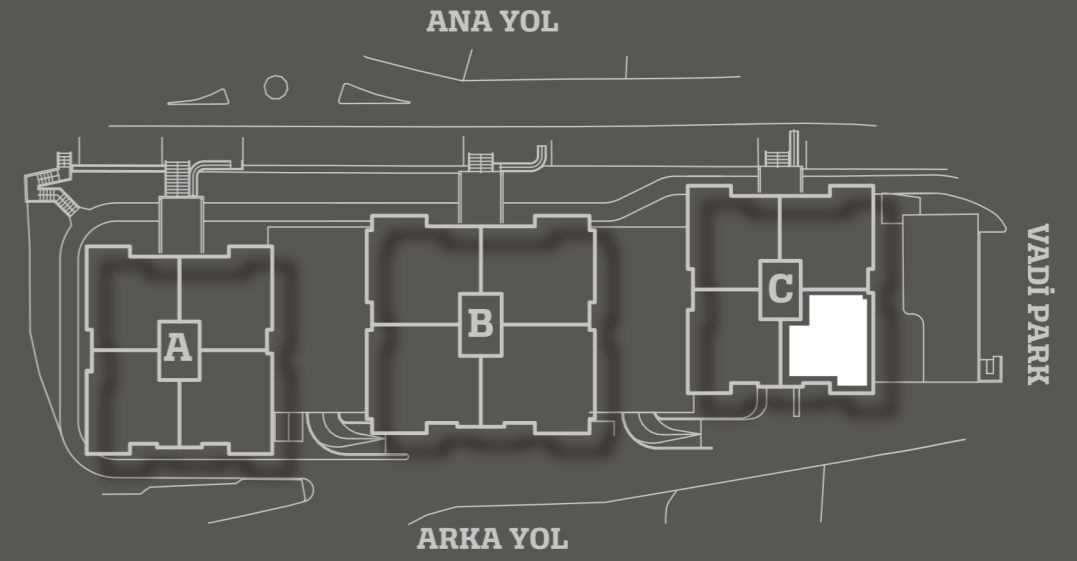

4+1

C Blok
Daire
No: 13

1. Salon	51,50 m ²	10. Yatak Odası	23,30 m ²
2. Mutfak	21,05 m ²	11. Yatak Odası Banyosu	7,20 m ²
3. Ebeveyn Yatak Odası	27,20 m ²	12. Misafir Wc	5,10 m ²
4. Giyinme Odası	11,70 m ²	13. Portmanto	5,80 m ²
5. Ebeveyn Banyo	6,15 m ²	14. Giriş Holü	22,30 m ²
6. Yatak Odası	14,35 m ²	15. Çamaşır Odası	3,20 m ²
7. Yatak Odası Banyosu	4,65 m ²	16. Koridor	3,95 m ²
8. Yatak Odası	16,40 m ²	17. Balkon	38,00 m ²
9. Yatak Odası Banyosu	5,35 m ²	18. Balkon	5,80 m ²

Toplam Daire Alanı : 300,00 m²

ACAR VADİ
CEPHE ŞEMASI

A-BLOK

B-BLOK

C-BLOK

COLISEUM / UĞUR PARK

ACAR VADİ
A/B/C BLOK OTOYOL ve DEPO ALANLARI

DAİRE OTOYOL NO : 13
DAİRE DEPO NO : 13