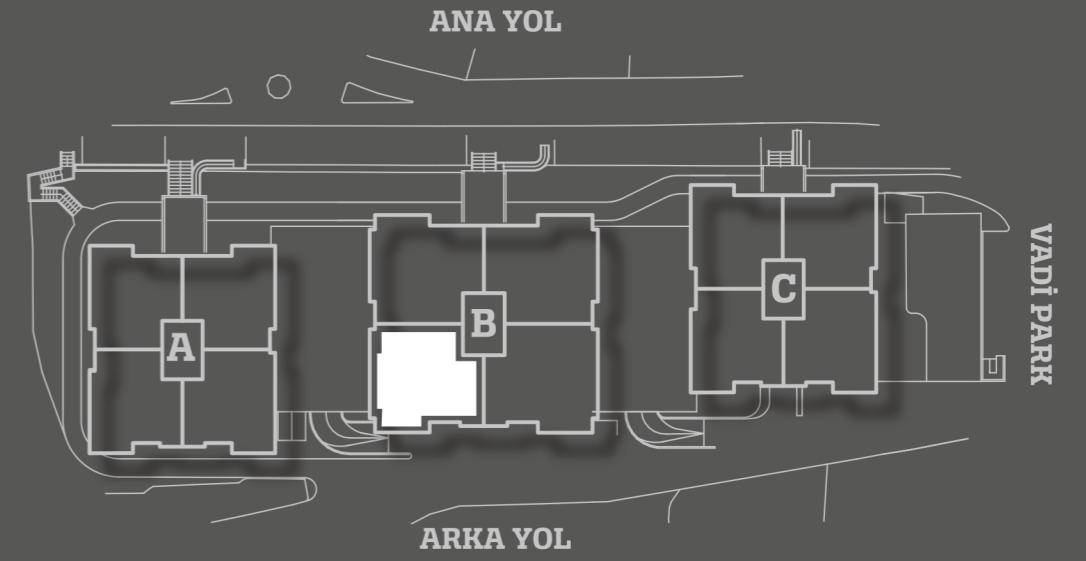

4+1

B Blok
Daire
No: 22

1. Salon	67,55 m ²	11. Yatak Odası 2 Banyosu	5,35 m ²
2. Mutfak	21,10 m ²	12. Yatak Odası 3	23,00 m ²
3. Ebeveyn Yatak Odası	37,50 m ²	13. Yatak Odası 3 Banyosu	7,30 m ²
4. Giyinme Odası 1	7,25 m ²	14. Misafir Wc	5,20 m ²
5. Giyinme Odası 2	5,20 m ²	15. Portmanto	5,75 m ²
6. Ebeveyn Banyo 1	6,70 m ²	16. Giriş Holü	22,50 m ²
7. Ebeveyn Banyo 2	7,30 m ²	17. Çamaşır Odası	6,20 m ²
8. Yatak Odası 1	15,45 m ²	18. Koridor	6,30 m ²
9. Yatak Odası 1 Banyosu	4,75 m ²	19. Balkon	41,90 m ²
10. Yatak Odası 2	20,80 m ²	20. Balkon	5,80 m ²

Toplam Daire Alanı : 350,07 m²

ACAR VADI
CEPHE ŞEMASI

COLISEUM / UĞUR PARK

ACAR VADI
A/B/C BLOK OTOYOL ve DEPO ALANLARI

DAİRE OTOYOL NO : 22
DAİRE DEPO NO : 22

OTOYOL ALANI (96 ARAÇ)
DEPO ALANLARI (48 ADET)