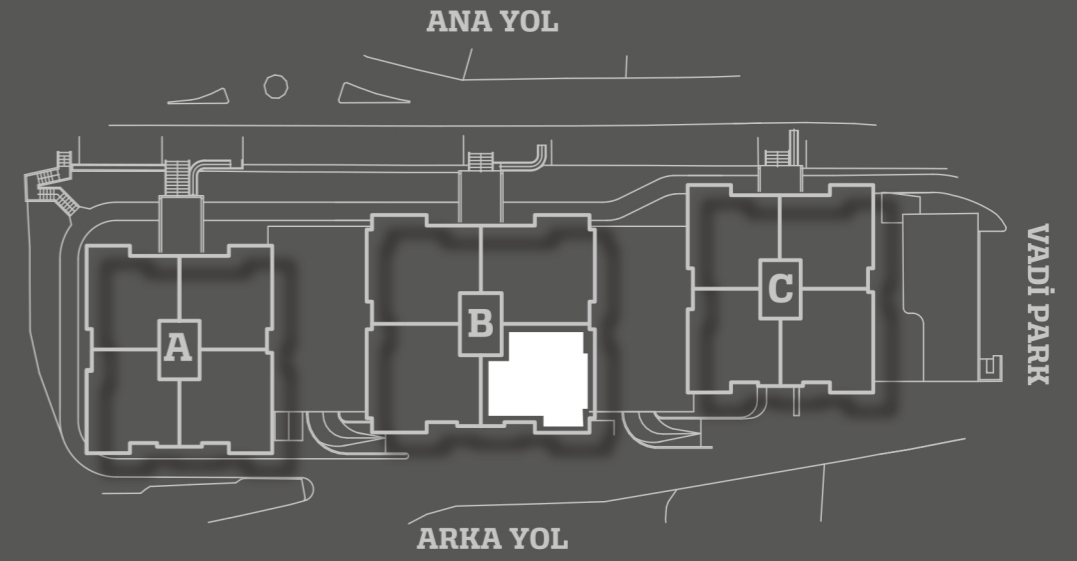

4+1

B Blok
Daire
No: 13

1. Salon	68,75 m ²	12. Yatak Odası 3	23,00 m ²
2. Mutfak	21,10 m ²	13. Yatak Odası 3 Banyosu	7,30 m ²
3. Ebeveyn Yatak Odası	36,90 m ²	14. Misafir Wc	5,20 m ²
4. Giyinme Odası 1	7,25 m ²	15. Portmanto	5,75 m ²
5. Giyinme Odası 2	5,20 m ²	16. Giriş Holü	22,50 m ²
6. Ebeveyn Banyo 1	6,70 m ²	17. Çamaşır Odası	6,20 m ²
7. Ebeveyn Banyo 2	7,30 m ²	18. Koridor	6,30 m ²
8. Yatak Odası 1	15,45 m ²	19. Balkon	17,65 m ²
9. Yatak Odası 1 Banyosu	4,75 m ²	20. Balkon	22,50 m ²
10. Yatak Odası 2	20,80 m ²	21. Balkon	5,80 m ²
11. Yatak Odası 2 Banyosu	5,35 m ²		

Toplam Daire Alanı : 348,32 m²

ACAR VADI
CEPHE ŞEMASI

A-BLOK

B-BLOK

C-BLOK

COLISEUM / UĞUR PARK

ACAR VADI
A/B/C BLOK OTOYOL ve DEPO ALANLARI

DAİRE OTOYOL NO : 13
DAİRE DEPO NO : 13