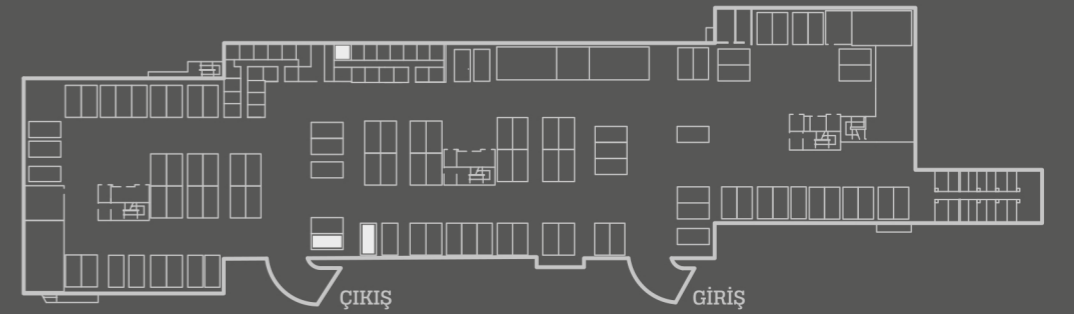

4+1

B Blok
Daire
No: 13

1. Salon	68,75 m ²	12. Yatak Odası 3	23,00 m ²
2. Mutfak	21,10 m ²	13. Yatak Odası 3 Banyosu	7,30 m ²
3. Ebeveyn Yatak Odası	36,90 m ²	14. Misafir Wc	5,20 m ²
4. Giyinme Odası 1	7,25 m ²	15. Portmanto	5,75 m ²
5. Giyinme Odası 2	5,20 m ²	16. Giriş Holü	22,50 m ²
6. Ebeveyn Banyo 1	6,70 m ²	17. Çamaşır Odası	6,20 m ²
7. Ebeveyn Banyo 2	7,30 m ²	18. Koridor	6,30 m ²
8. Yatak Odası 1	15,45 m ²	19. Balkon	17,65 m ²
9. Yatak Odası 1 Banyosu	4,75 m ²	20. Balkon	22,50 m ²
10. Yatak Odası 2	20,80 m ²	21. Balkon	5,80 m ²
11. Yatak Odası 2 Banyosu	5,35 m ²		

Toplam Daire Alanı : 348,32 m²

ACAR VADI
CEPHE ŞEMASI

A-BLOK

B-BLOK

C-BLOK

COLISEUM / UĞUR PARK

ACAR VADI
A/B/C BLOK OTOYOL ve DEPO ALANLARI

DAİRE OTOYOL NO : 13
DAİRE DEPO NO : 13